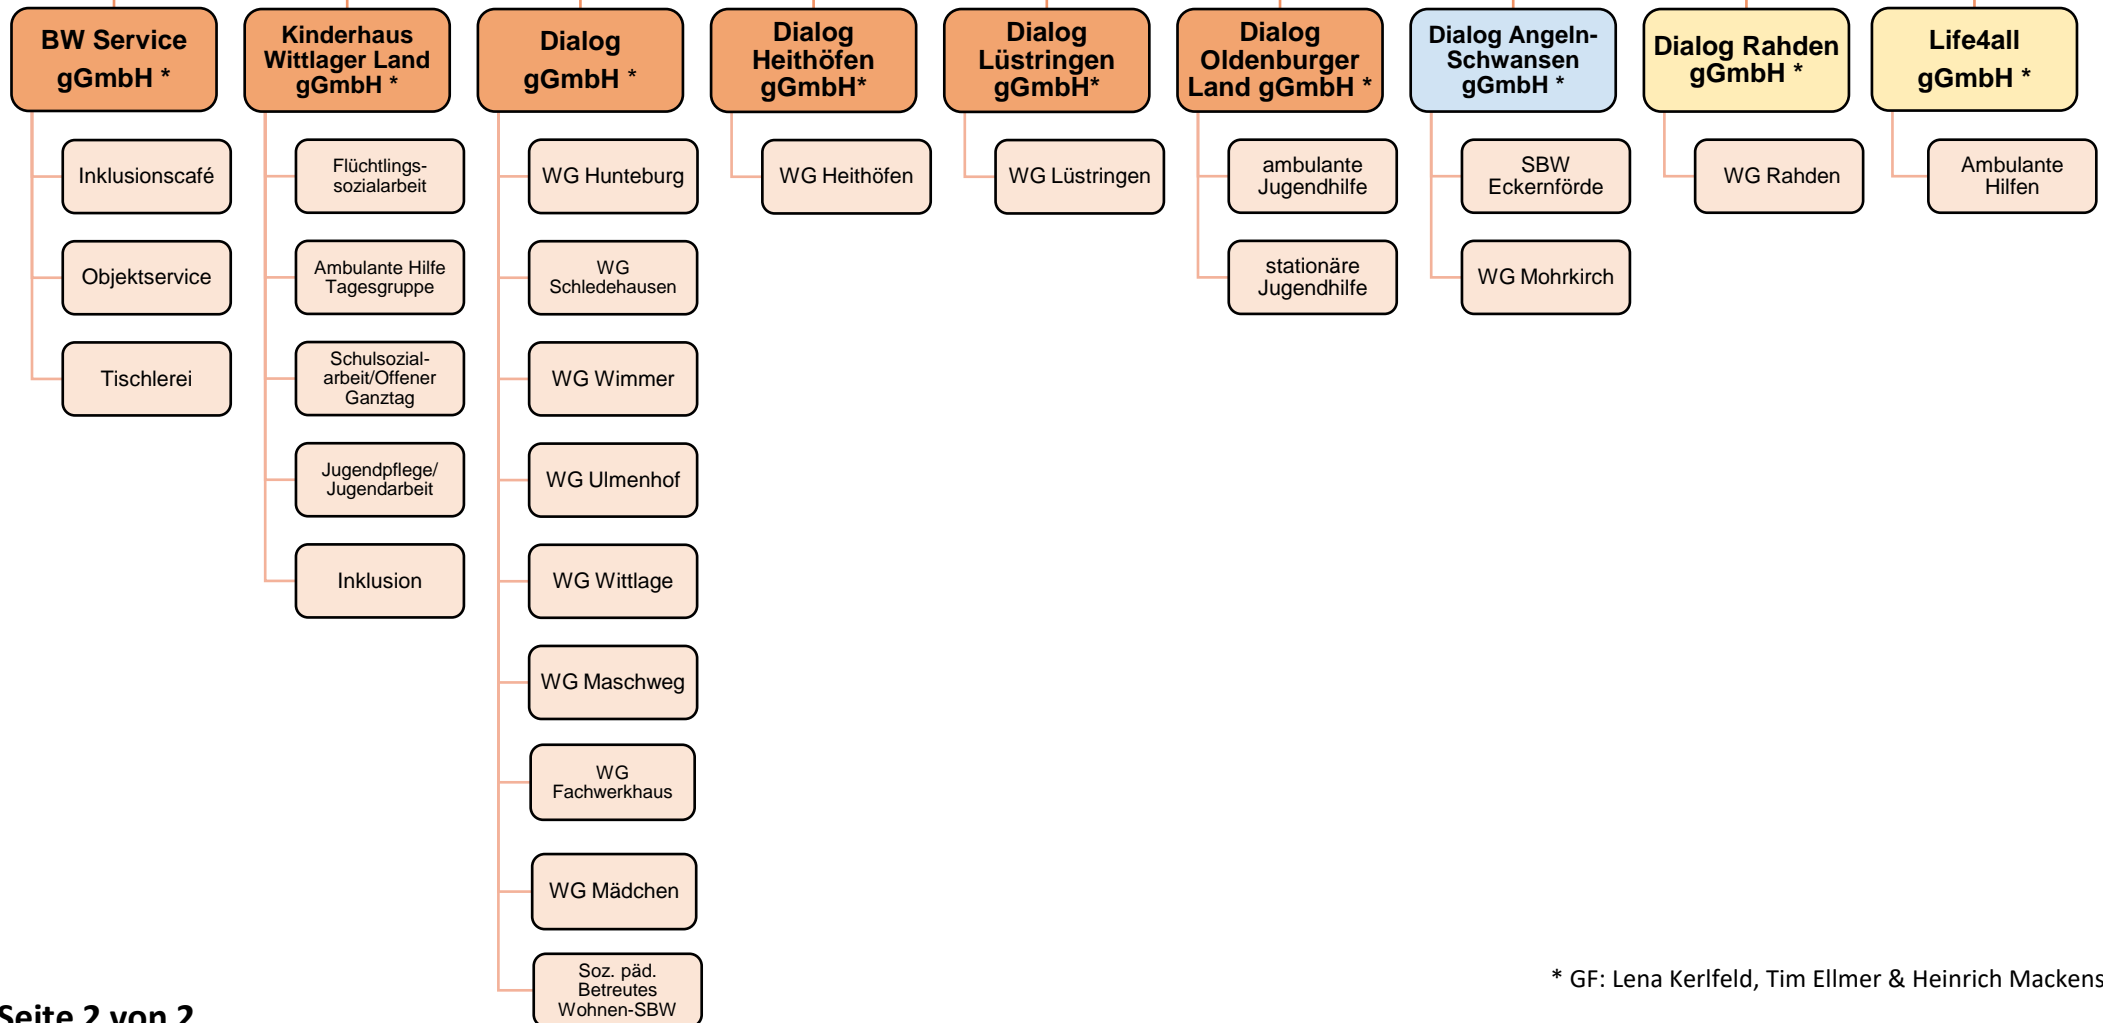

Verwaltung, Kaufmännische- und Pädagogische Leitung, Personalleitung, Psychologischer Dienst, Qualitätsmanagement, Hausmeisterei, EDV, Recht, Presse, Ambulante Assistenz §78 SGB IX, Berufliche Integration, Internationale Projekte

GF: Lena Kerfeld, Tim Ellmer und Heinrich Mackensen

Verwaltung, Kaufmännische- und Pädagogische Leitung, Personalleitung, Psychologischer Dienst, Qualitätsmanagement, Hausmeisterei, EDV, Recht, Presse, Ambulante Assistenz §78 SGB IX, Berufliche Integration, Internationale Projekte

* GF: Lena Kerfeld, Tim Ellmer & Heinrich Mackensen