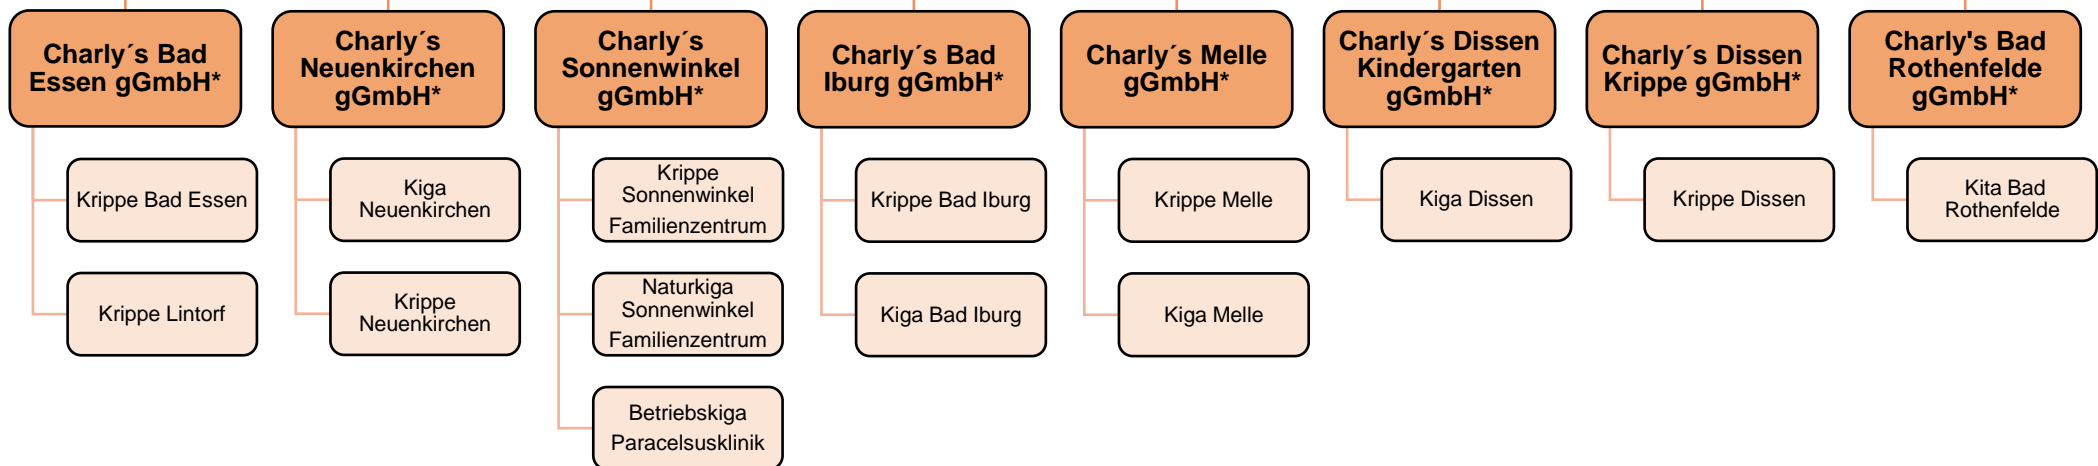

Charly's Kinderparadies e.V.

Vorsitzender: Heinrich Mackensen

Ombudschaft

Ehrenamtskoordination

Kinderhaus Wittlager Land e.V.

GF. Tim Ellmer

VSD-Verbund sozialer Dienste gGmbH

GF: Lena Kerfeld, Tim Ellmer und Heinrich Mackensen

Verwaltung, Kaufmännische- und Pädagogische Leitung, Personalleitung, Psychologischer Dienst, Qualitätsmanagement, Hausmeisterei, EDV, Recht, Presse, Ambulante Assistenz §78 SGB IX, Berufliche Integration, Internationale Projekte

GF: Lena Kerfeld, Tim Ellmer und Heinrich Mackensen

Verwaltung, Kaufmännische- und Pädagogische Leitung, Personalleitung, Psychologischer Dienst, Qualitätsmanagement, Hausmeisterei, EDV, Recht, Presse, Ambulante Assistenz §78 SGB IX, Berufliche Integration, Internationale Projekte

* GF: Lena Kerfeld, Tim Ellmer & Heinrich Mackensen